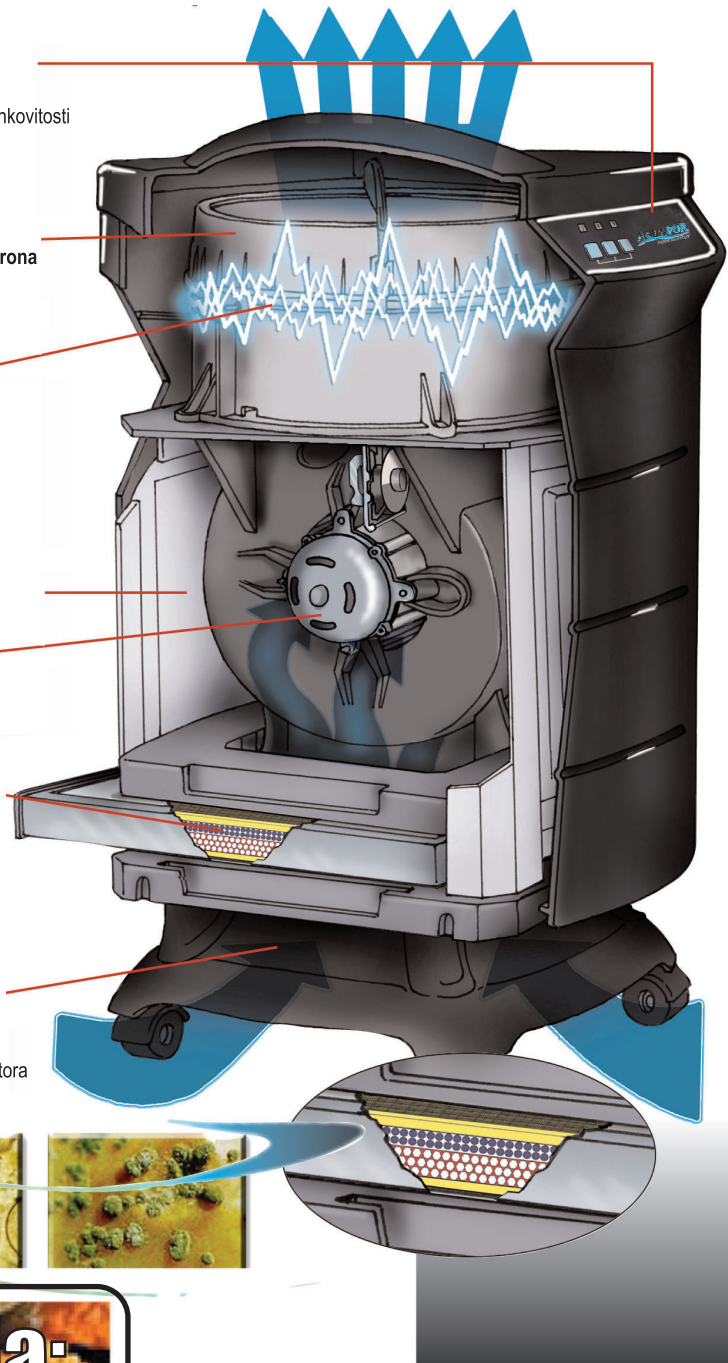

KONTROLNA PLOČA

Lampica filtera - prikazuje vrijeme za izmjenu glavnog EMF filtera
Lampica Bio-monitora - prikazuje da EMF "germ killing zone" radi pri vršnoj učinkovitosti
Prilagodljiva kontrola za tri brzine
Niska brzina - ULTRA tihi način protoka zraka

98-100% VIRUSA
98-100% BAKTERIJA
94-100% PLIJESNI I GLJIVICA

100% ZATVORENA FILTRACIJA

Kompletan ulazni zrak je tretiran u 100% zatvorenom filterskom kućištu

DVOSTRUKA PUTANJA ULASKA ZRAKA

Donosi nepromjenjivu količinu zraka i osigurava tihi rad

4 - STUPANJSKI FILTER

Osigurava prefiltraciju čestica i višestruko uklanjanje plinova / kemikalija
Predfilter je perivi i osigurava višestruko uklanjanje nečistoća
Aktivni ugljen / zeolit uklanja plinove, smrad i kemikalije

Stupnjevi filtracije:

10 mic prefilter
Zeolit
Aktivni ugljen
10 mic prefilter

360 ULAZ ZRAKA

Dopušta postavljanje uređaja u bilo koji položaj i osigurava tretman cijelog prostora

AQ ZRAK uklanja:

Bakterija